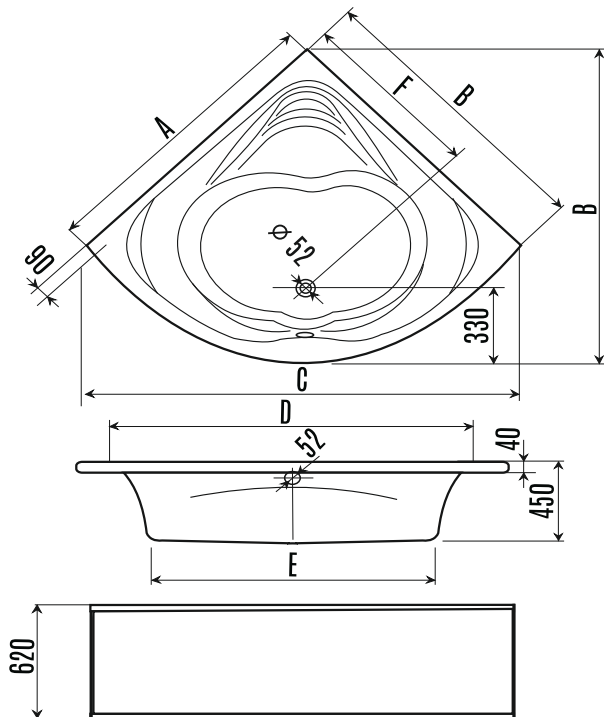

tehničke karakteristike proizvoda

Naziv:	A	B	C	D	E	F
Hosta 130x130	1300	1450	1820	1500	1200	800
Hosta 140x140	1400	1550	1980	1570	1200	850
Hosta 150x150	1500	1650	2080	1640	1250	900

Naziv	Zapremina	Nožice	Obloga	Postolje	Masaža
Hosta 130x130	150l	○	○	○	○
Hosta 140x140	180l	○	○	○	○
Hosta 150x150	210l	○	○	○	○
Hosta 130x130/o	150l	●	●	●	●
Hosta 140x140/o	180l	●	●	●	●
Hosta 150x150/o	210l	●	●	●	●