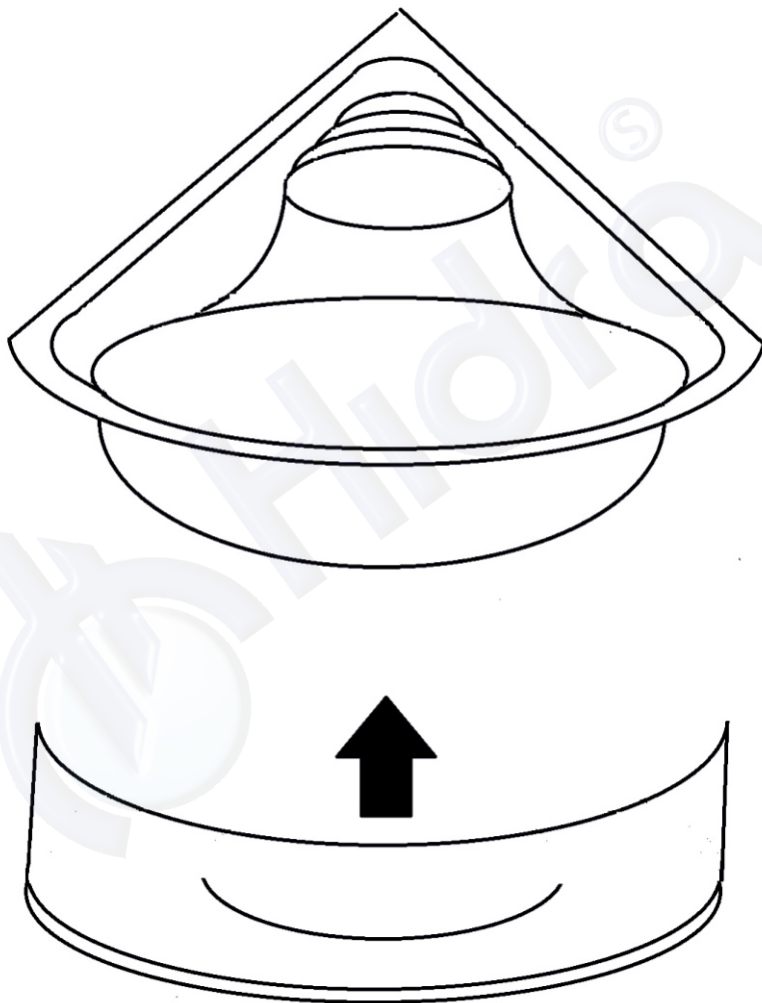

UPUTSTVO ZA MONTAŽU

Ugaone/ kutne kade

Potreban alat: