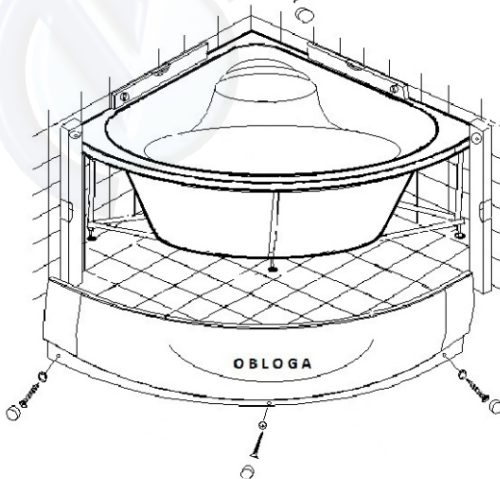

UPUTSTVO ZA MONTAŽU

Ugaone/ kutne kade

Potreban alat: