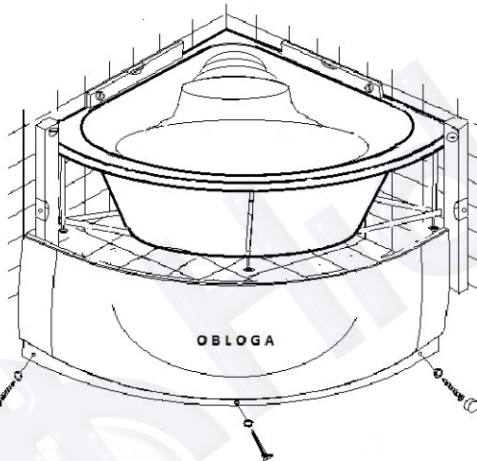

UPUTSTVO ZA MONTAŽU

Ugaone/ kutne kade

Potreban alat: